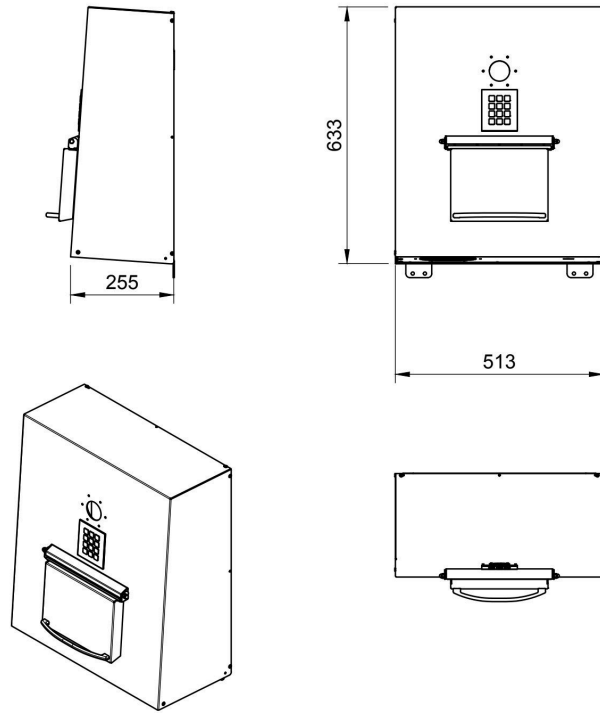

## LivionKey30 Outdoor Intelligenter Schlüsselschrank

Ein wetterfestes wandmontiertes intelligentes Schlüsselverwaltungsgerät mit einer Kapazität für 30 Schlüssel, Doppelkameras, erweiterten Sicherheitsfunktionen und umfassenden Verbindungsoptionen für automatisierte Schlüsselverwaltung im Außenbereich.

### Technische Spezifikationen

Physikalische Spezifikationen		Konnektivität	
<b>Abmessungen (B x H x T)</b>	513 x 618 x 255 mm	<b>WLAN</b>	2,4 GHz, 5,0 GHz IEEE 802.11 b/g/n/ac
<b>Gewicht</b>	Etwa 41 kg	<b>4G LTE</b>	4G LTE Cat-4 (Abonnement enthalten)
<b>Kapazität</b>	30 Schließfächer	<b>API-Integration</b>	RESTful API
<b>Schließfach-Abmessungen (B x H x T)</b>	40 x 60 x 120 mm	Hauptfunktionen	
<b>Betriebsumgebung</b>	-40°C bis +40°C	<b>Doppelkameras</b>	Front- und interne Schließfachkameras
<b>Installation</b>	Wandmontage mit mitgelieferter Wandhalterung und Schrauben	<b>Diebstahlsicherung</b>	Integrierte Sensoren erkennen potenzielle Einbruchsversuche
<b>Umgebungstyp</b>	Außenumgebungen mit Witterungsschutz	<b>Wetterfeste Konstruktion</b>	IP43 bewertet für Wasser- und Staubschutz
<b>Schutzklasse</b>	IP43	Lieferumfang	
<b>Zertifizierung</b>	CE	<ul style="list-style-type: none"> <li>• LivionKey30 Outdoor</li> <li>• 230VAC Netzteil</li> <li>• Wandhalterung + Montagezubehör</li> <li>• 2 Schlüssel für das Schloss der Wandhalterung</li> <li>• LivionKey30 Outdoor Kurzanleitung (für Installation und Software)</li> <li>• Warnetiketten für Kameraüberwachung</li> </ul>	
Stromversorgung			
<b>230VAC Stromversorgung</b>	230VAC Netzteil mit Kabel (enthalten)		
<b>Batterie-Backup</b>	Bis zu 6 Stunden Backup (nutzungsabhängig)		

# Geräteabmessungen

---